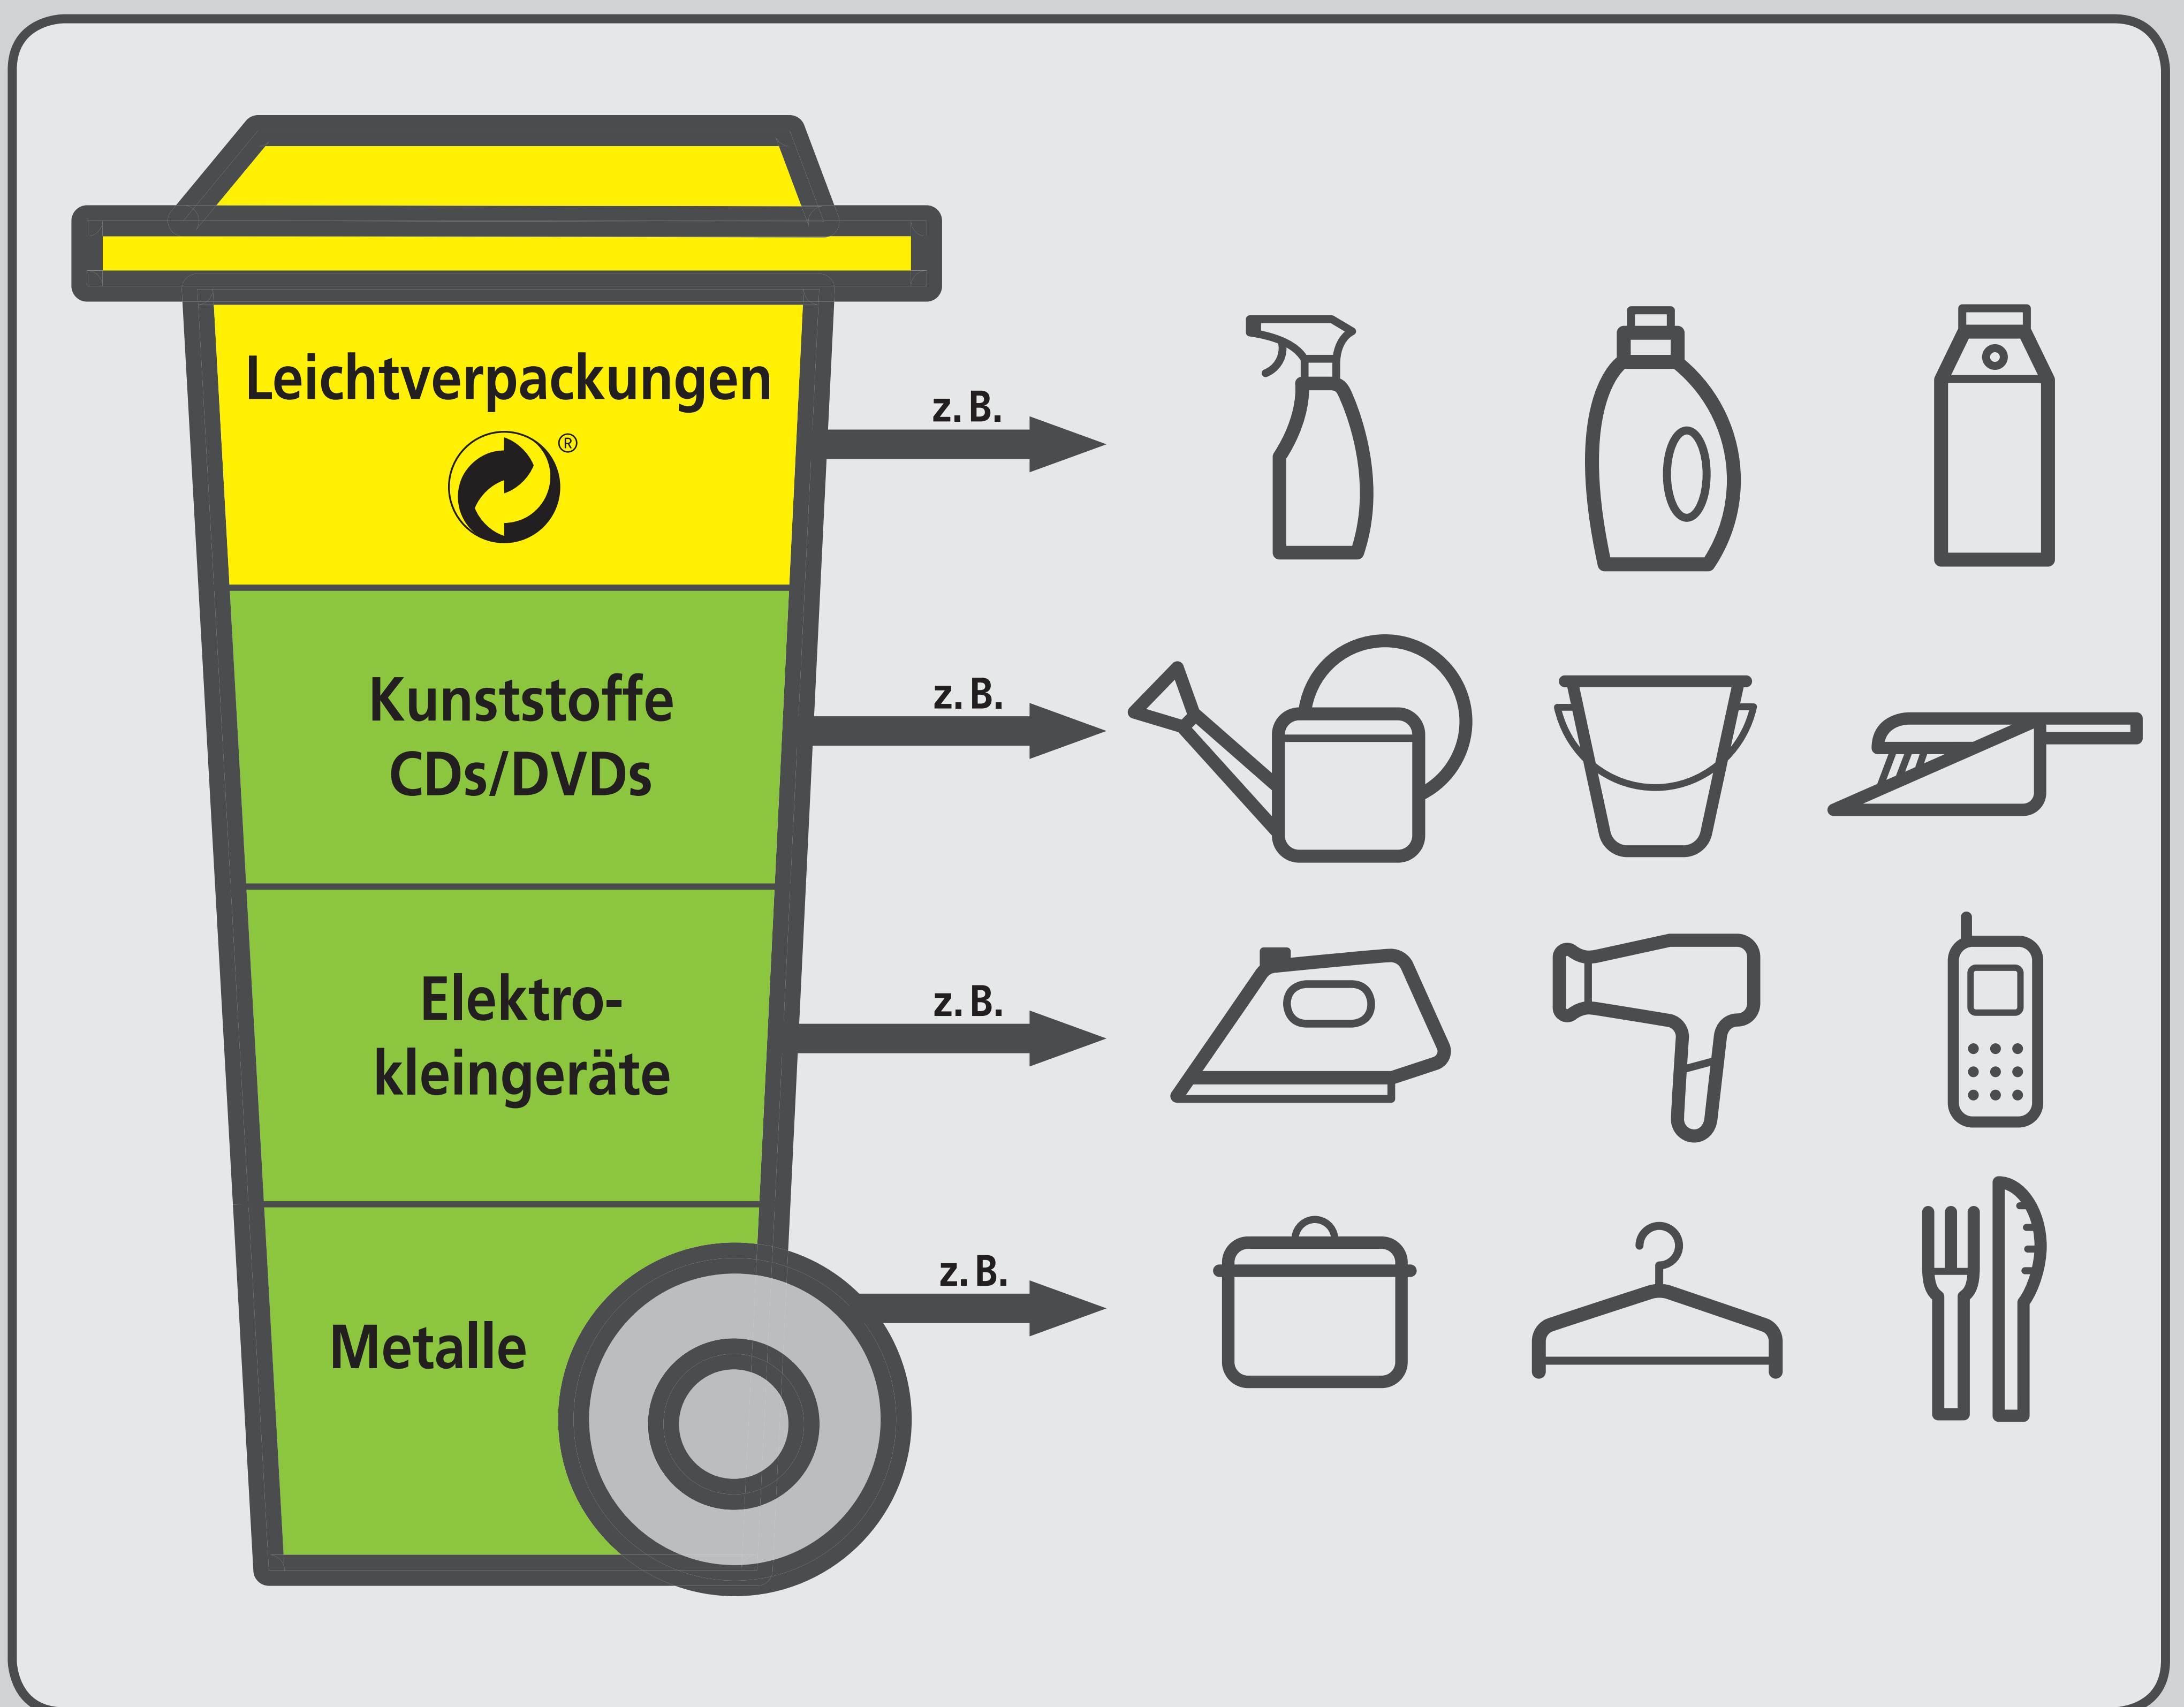

# Mehr Wert für Dortmund – die kombinierte Wertstofftonne

ab 1.1.2011:  
ein Sammelsystem für alle Wertstoffe

**Service-Hotline 0800 - 0800 870**